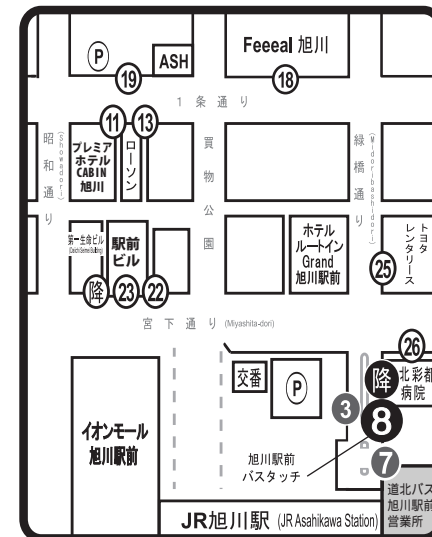

運賃

- ◎層雲峡～旭川
  (Sounkyo to Asahikawa)
  片道料金 ¥2,140
  (Fare)
- ◎上川～旭川
  (Kamikawa to Asahikawa)
  片道料金 ¥1,280
  (Fare)
- ◎上川～層雲峡
  (Kamikawa to Sounkyo)
  片道料金 ¥890
  (Fare)

行先		層雲峡から上川・旭川方面行 (Sounkyo to Kamikawa・Asahikawa)										
		層雲峡 (Sounkyo)	層雲峡 (Sounkyo)	層雲峡 (Sounkyo)	層雲峡 (Sounkyo)	層雲峡 (Sounkyo)	層雲峡 (Sounkyo)	層雲峡 (Sounkyo)	層雲峡 (Sounkyo)	層雲峡 (Sounkyo)	層雲峡 (Sounkyo)	層雲峡 (Sounkyo)
発着地 (Departure/Arrival)	行先別	旭川 (Asahikawa)	旭川 (Asahikawa)	旭川 (Asahikawa)	旭川 (Asahikawa)	上川 (Kamikawa)	旭川 (Asahikawa)	上川 (Kamikawa)	旭川 (Asahikawa)	旭川 (Asahikawa)	上川 (Kamikawa)	上川 (Kamikawa)
		旭川 (Asahikawa)	旭川 (Asahikawa)	旭川 (Asahikawa)	旭川 (Asahikawa)	上川 (Kamikawa)	旭川 (Asahikawa)	上川 (Kamikawa)	旭川 (Asahikawa)	旭川 (Asahikawa)	上川 (Kamikawa)	上川 (Kamikawa)
層雲峡 発 (Sounkyo Dep)		6:20	7:45	8:40	10:55	11:25	13:30	14:25	15:40	17:30	17:55	18:40
上川森のテラスバスタッチ 着 (Kamikawa STN "Mori no Terasu" Bus Touch Arv)		6:50	8:15	9:10	11:25	11:55	14:00	14:55	16:10	18:00	18:25	19:10
上川森のテラスバスタッチ 発 (Kamikawa STN "Mori no Terasu" Bus Touch Dep)		6:55	8:20	9:15	11:30		14:05		16:15	18:05		
愛山溪入口 発 (Aizankei iriguchi Dep)		7:02	8:27	9:22	11:37		14:12		16:22	18:12		
愛別橋 発 (Aibetsubashi Dep)		7:20	8:45	9:40	11:55		14:30		16:40	18:30		
旭川駅前 着 (Asahikawa STN Arv)		8:15	9:40	10:35	12:50		15:25		17:35	19:25		

旭川駅前バスのりば

- ●旭川駅前のりば … のりば ⑧ (駅前バスタッチ内)
- ●旭川駅前おりば … おりば 降 (駅前バスタッチ内)

道北バス株式会社

<http://www.dohokubus.com/>

【問い合わせ先】

- ◎上川営業所 ☎01658-2-1316
- ◎層雲峡出張所 ☎01658-5-3321
- ◎旭川駅前営業所 ☎0166-23-4161